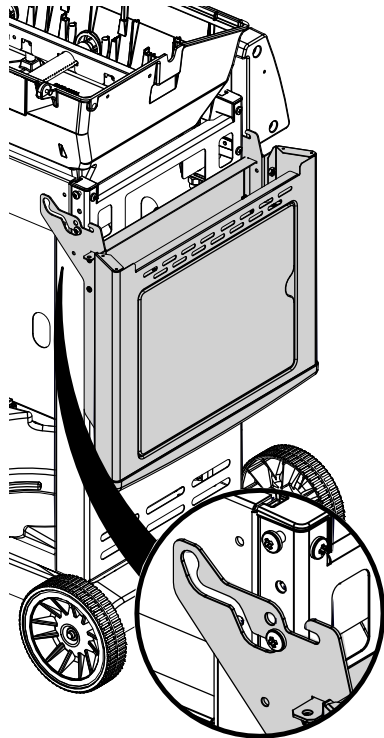

12

(1)

13

9412-62

9412-63

(1)

9412-66

1

2

3

4