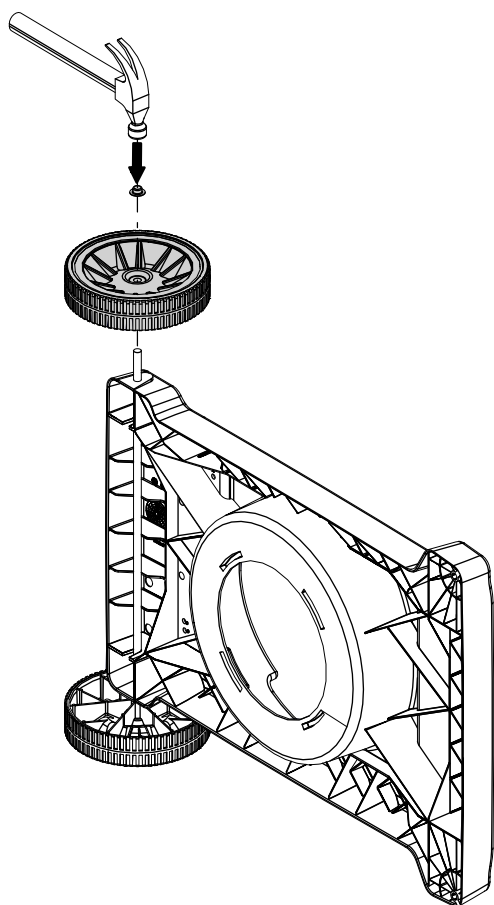

1

- (2)
- (2)
- (1)