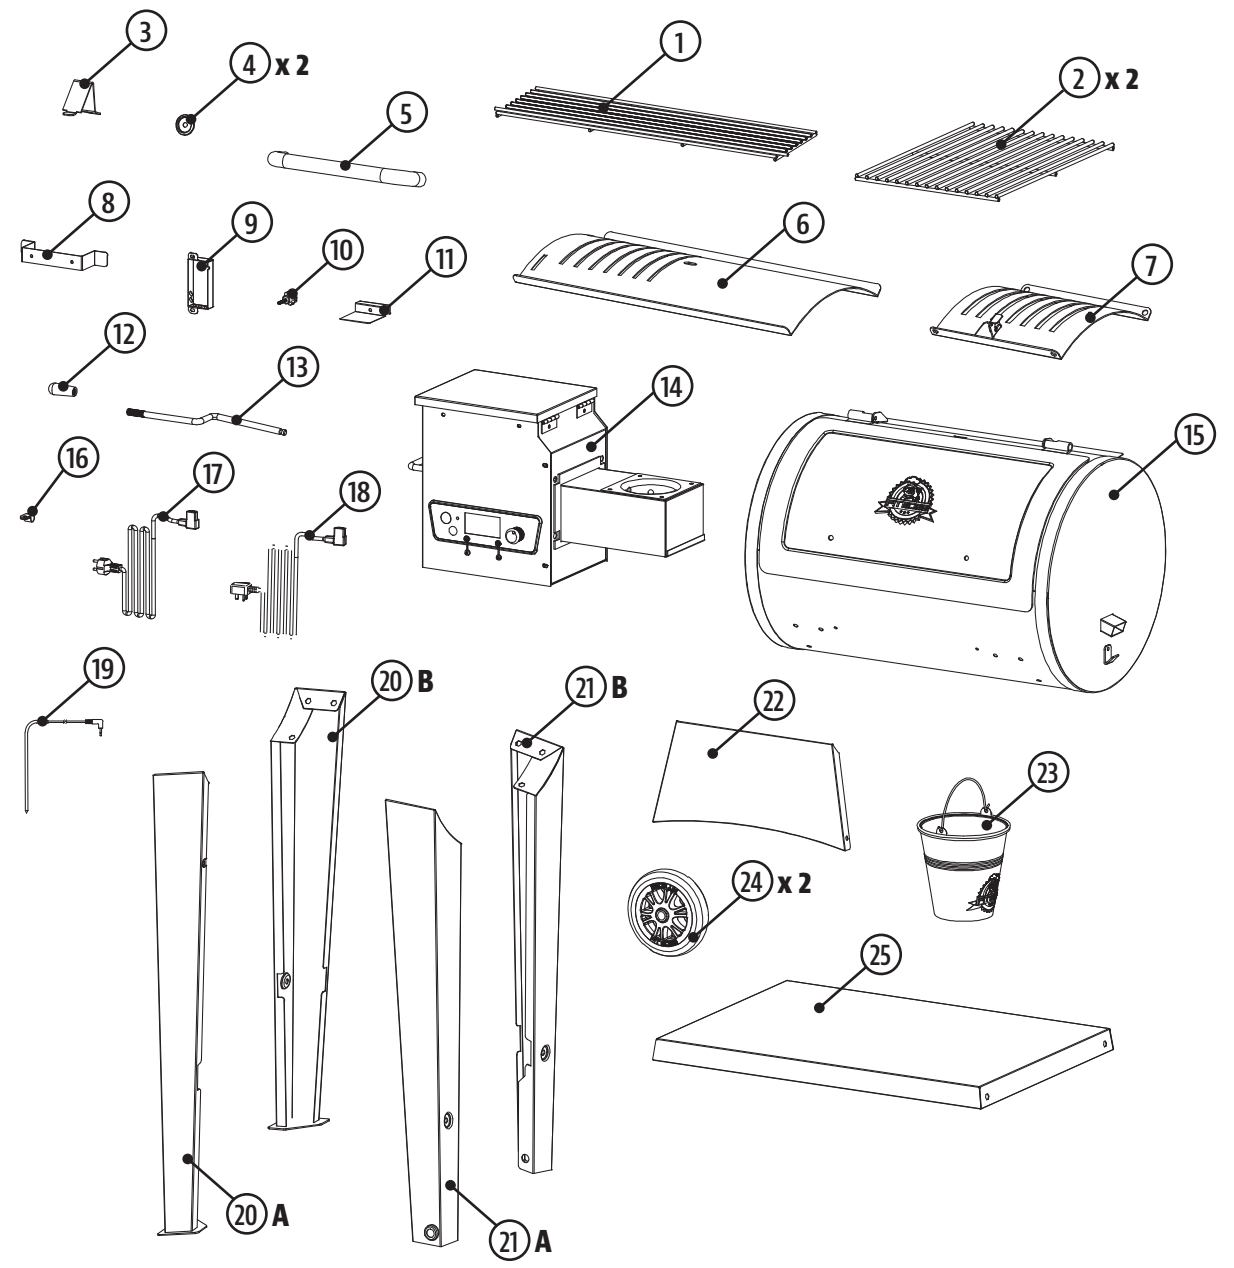

11009

PIT BOSS®

PB500FB1

220-240V

A x 20 	B x 20 	C x 20 	D x 2 
E x 2 	F x 2 	G x 4 	

		
 1-2	 30 min	 8+
